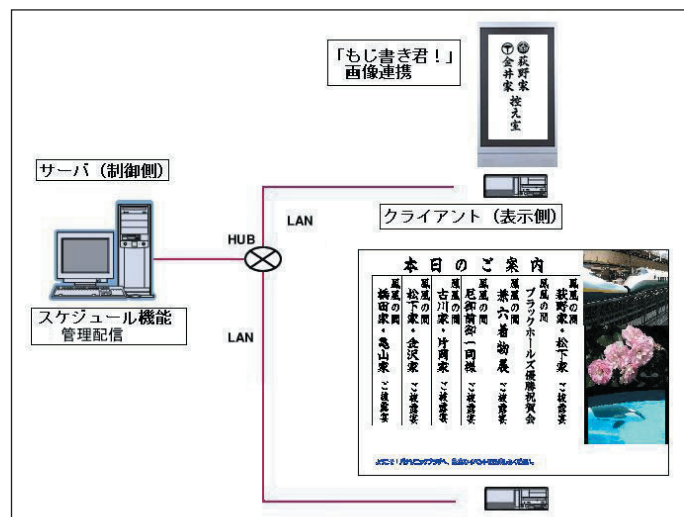

開発・発売元

高度な技術で信頼のソフトウェア

有限会社 米 桂 (コメケイ)

本 社：〒501-0441 岐阜県本巣郡北方町曲路3丁目67番地
TEL.058-322-6252 FAX.058-322-6253

千葉営業所：〒260-0032 千葉県千葉市中央区登戸2-12-22
ラ・ケール登戸102号
TEL.043-246-7204 FAX.043-301-8627

E-mail front@komekei.co.jp
URL www.komekei.co.jp/

改良のためお断りなしに仕様を変更することがありますのでご了承ください。