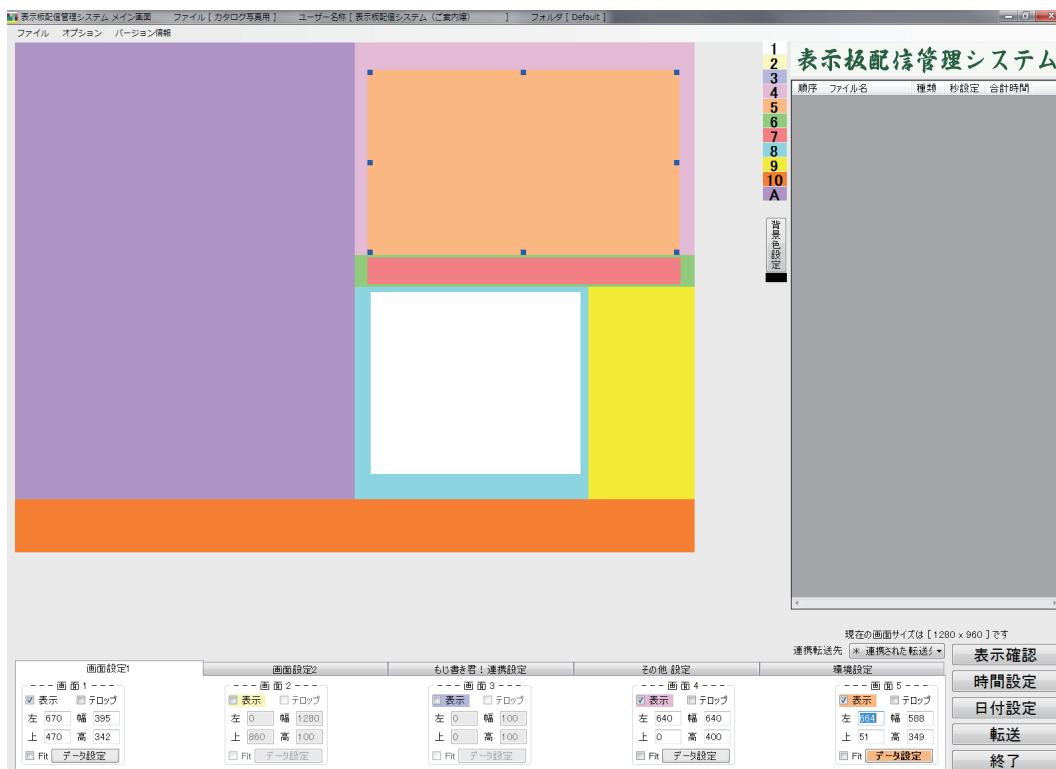

一目で分かる管理画面!

管理画面の例

直感的感覚で操作!! 大まかな手順は以下の通りです。

画面レイアウト決定→各コンテンツの設定と表示時間決定→1日のスケジュールを時間設定で決定
→日付設定でカレンダー決定→転送でクライアントへ配信。

システム構築例

推奨仕様

(仕様につきましてはご相談ください)

CPU：速度2GHz以上

OS：Windows 10 / 8 / 7

メモリ：2GB以上

HDD：空き容量2GB以上

(コンテンツにより異なります)