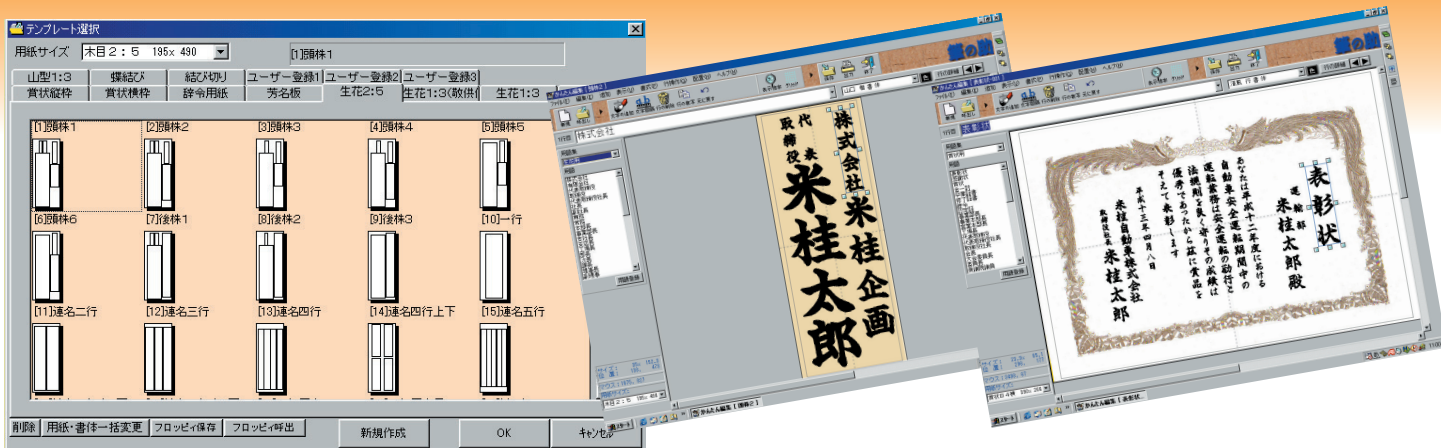

業務用筆耕システム

筆の助

筆の助は、筆耕業界で抜群の信頼と実績を誇るもじ書き君!の機能をスリムにして、大幅な低価格化を実現した新企画ソフト。

シンプルな表示画面で操作が簡単

よく使う機能が、ひとつの画面にすべて表示され、面倒なマウス操作の回数が少なくて済みます。パソコン操作の時間も短縮できます。

キーボードが苦手な方でも簡単に入力できる、専用のソフトウェアキーボードが使えます。

筆耕の強みは助の人

誰にでも簡単にプロの仕事ができる

業務用の美しい筆耕物を書きたいとき、その都度プロに頼まなくても、自社(店)で、誰でも、いつでもプロと同じレベルの仕上がり。コストダウンはもちろん、社格が上がり信頼度が高まります。

豊富なレイアウトをあらかじめ準備

生花札・賞状などに必要なテンプレートが、あらかじめ準備されているので、業務にすぐ役立ちます。
また、独自のテンプレートも簡単に作成しストックできるので、筆耕作業が非常に簡単です。

選んだテンプレートを表示して、必要な文字を入力。
定型用語はリストから選択できるので、入力の手間が省けます。